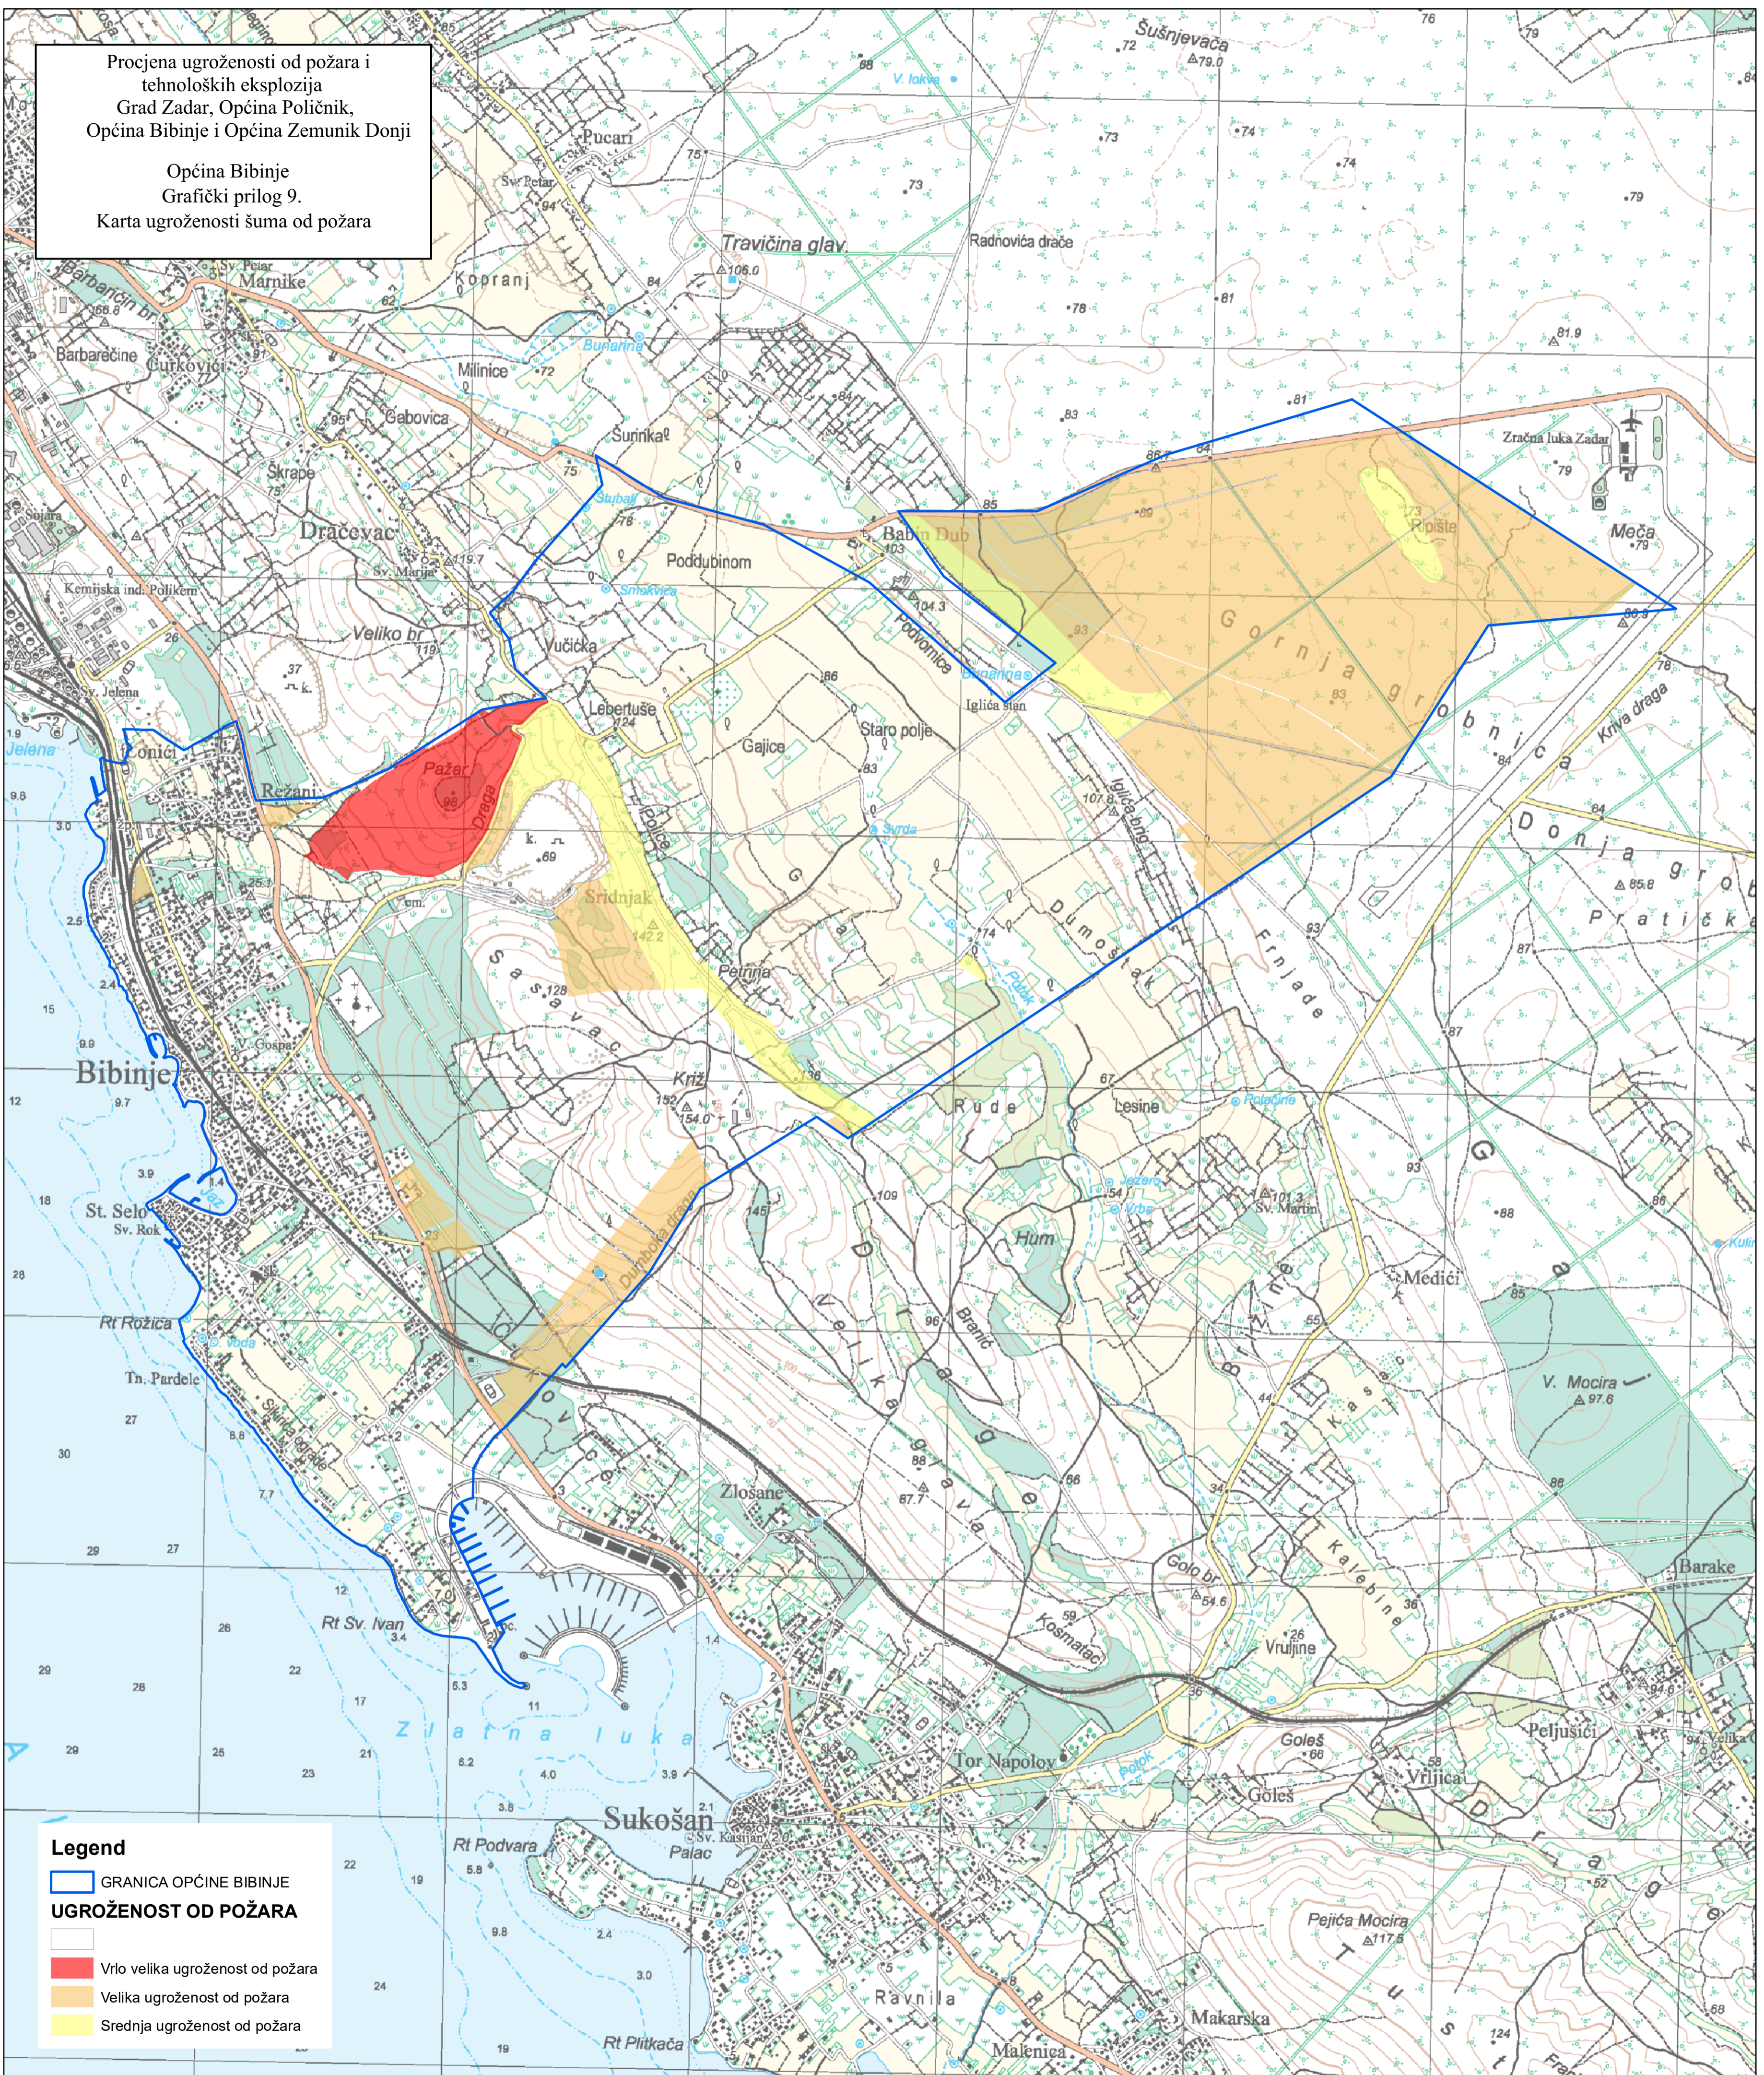

Procjena ugroženosti od požara i
tehnoloških eksplozija
Grad Zadar, Općina Poličnik,
Općina Bibinje i Općina Zemunik Donji

Općina Bibinje
Grafički prilog 9.
Karta ugroženosti šuma od požara

Legend

- GRANICA OPĆINE BIBINJE
- UGROŽENOST OD POŽARA**
- Vrlo velika ugroženost od požara
- Velika ugroženost od požara
- Srednja ugroženost od požara