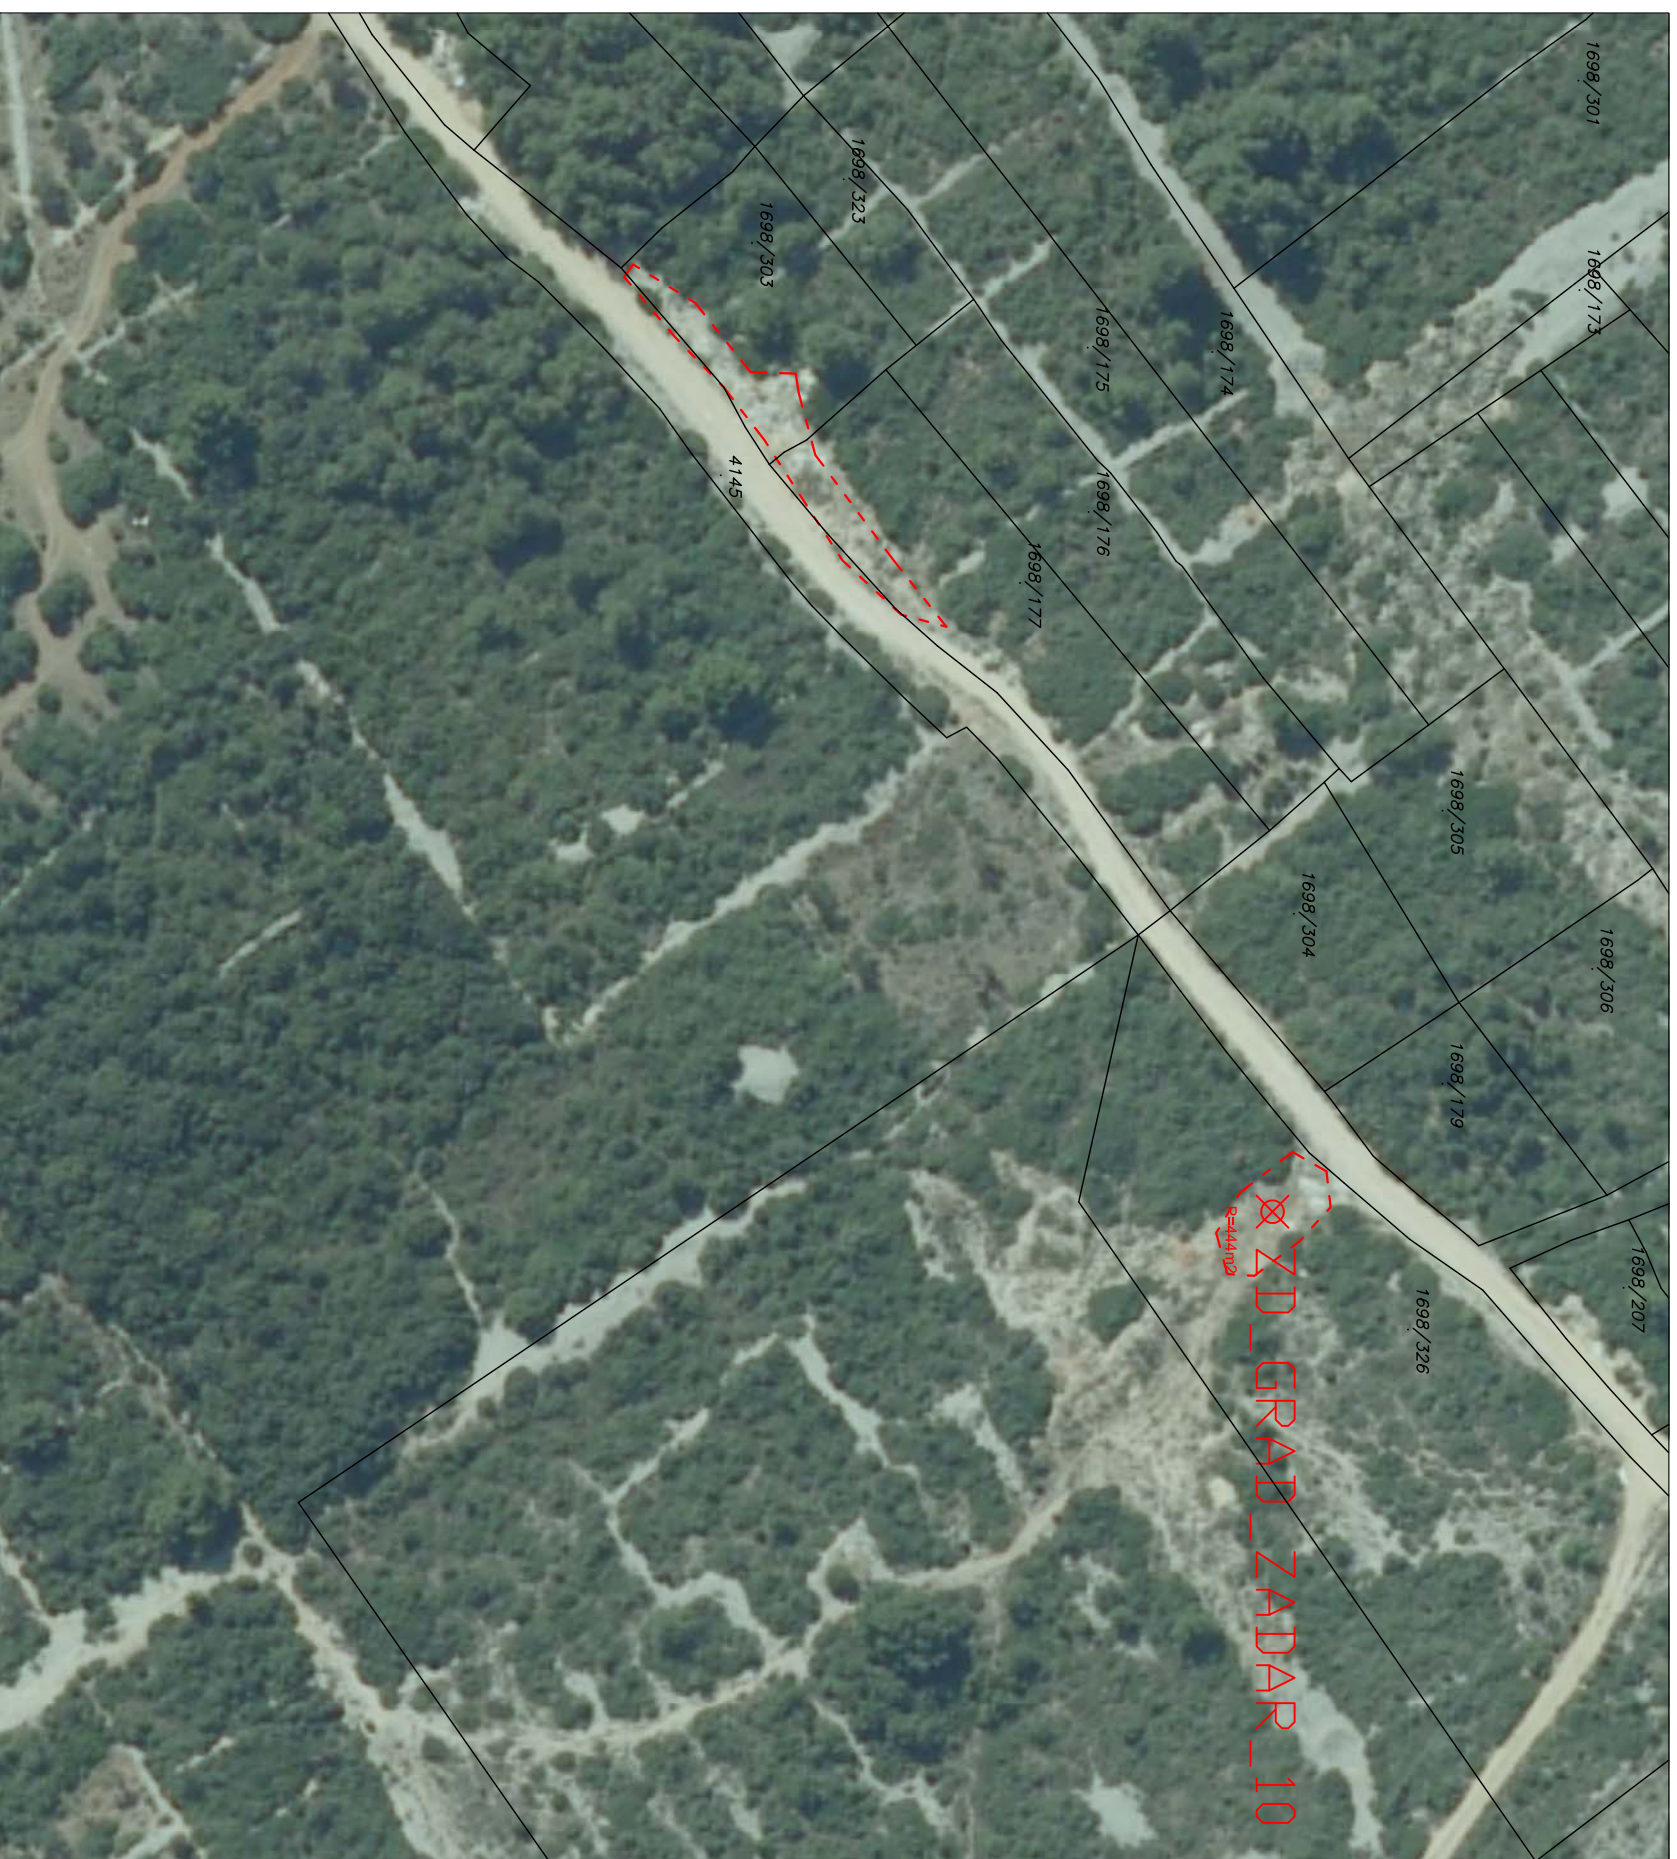

KATASTAR DIVLJIH ODLAGALIŠTA- GRAD ZADAR
ZD_GRAD_ZADAR_10

MJERILO 1:1000

| ZD_GRAD_ZADAR_10 | 1698/309 | 152 | CRNO |
|------------------|----------|-----|------|
| | 1698/177 | 135 | CRNO |
| | 4145 | 15 | CRNO |
| | 1698/326 | 149 | CRNO |