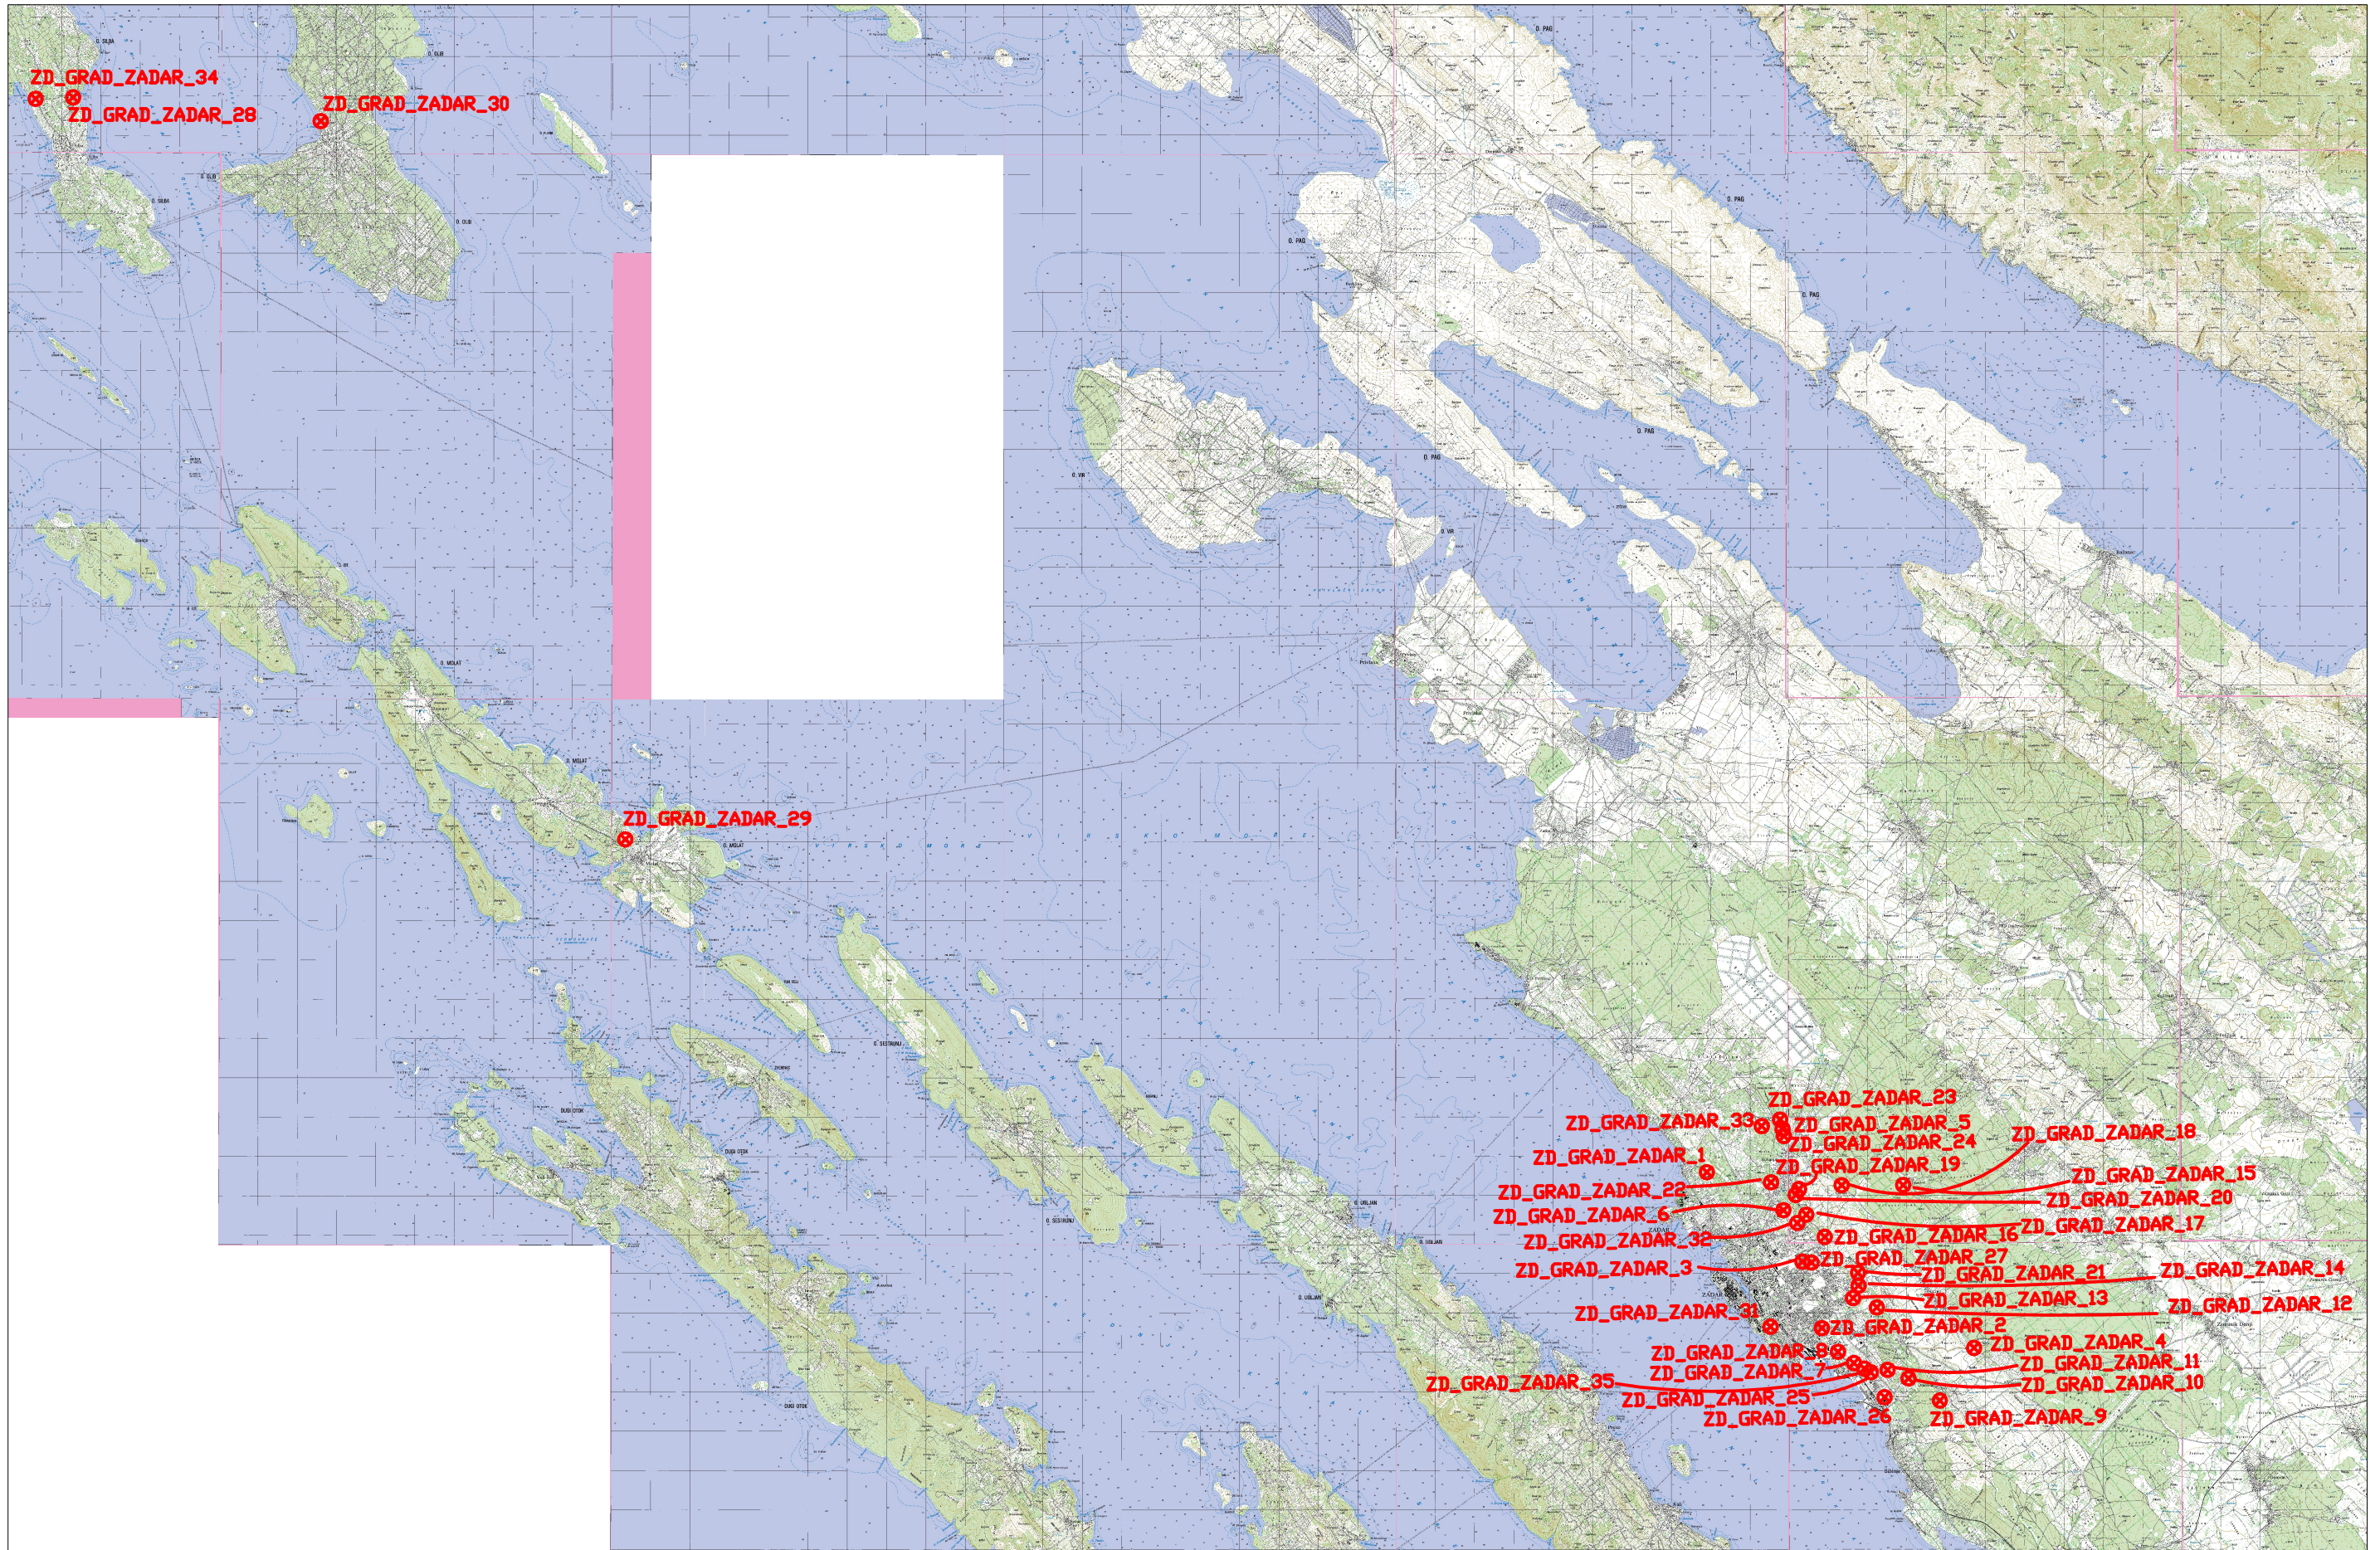

ZBIRNI PRIKAZ LOKACIJA DIVLJIH ODLAGALIŠTA OTPADA

Grad Zadar

KATASTAR DIVLJIH ODLAGALIŠTA- GRAD ZADAR
ZD_GRAD_ZADAR_2

MJERILO 1:1000

KATASTAR DIVLJIH ODLAGALIŠTA- GRAD ZADAR
ZD_GRAD_ZADAR_4

MJERILO 1:1000

KATASTAR DIVLJIH ODLAGALIŠTA- GRAD ZADAR
ZD_GRAD_ZADAR_5