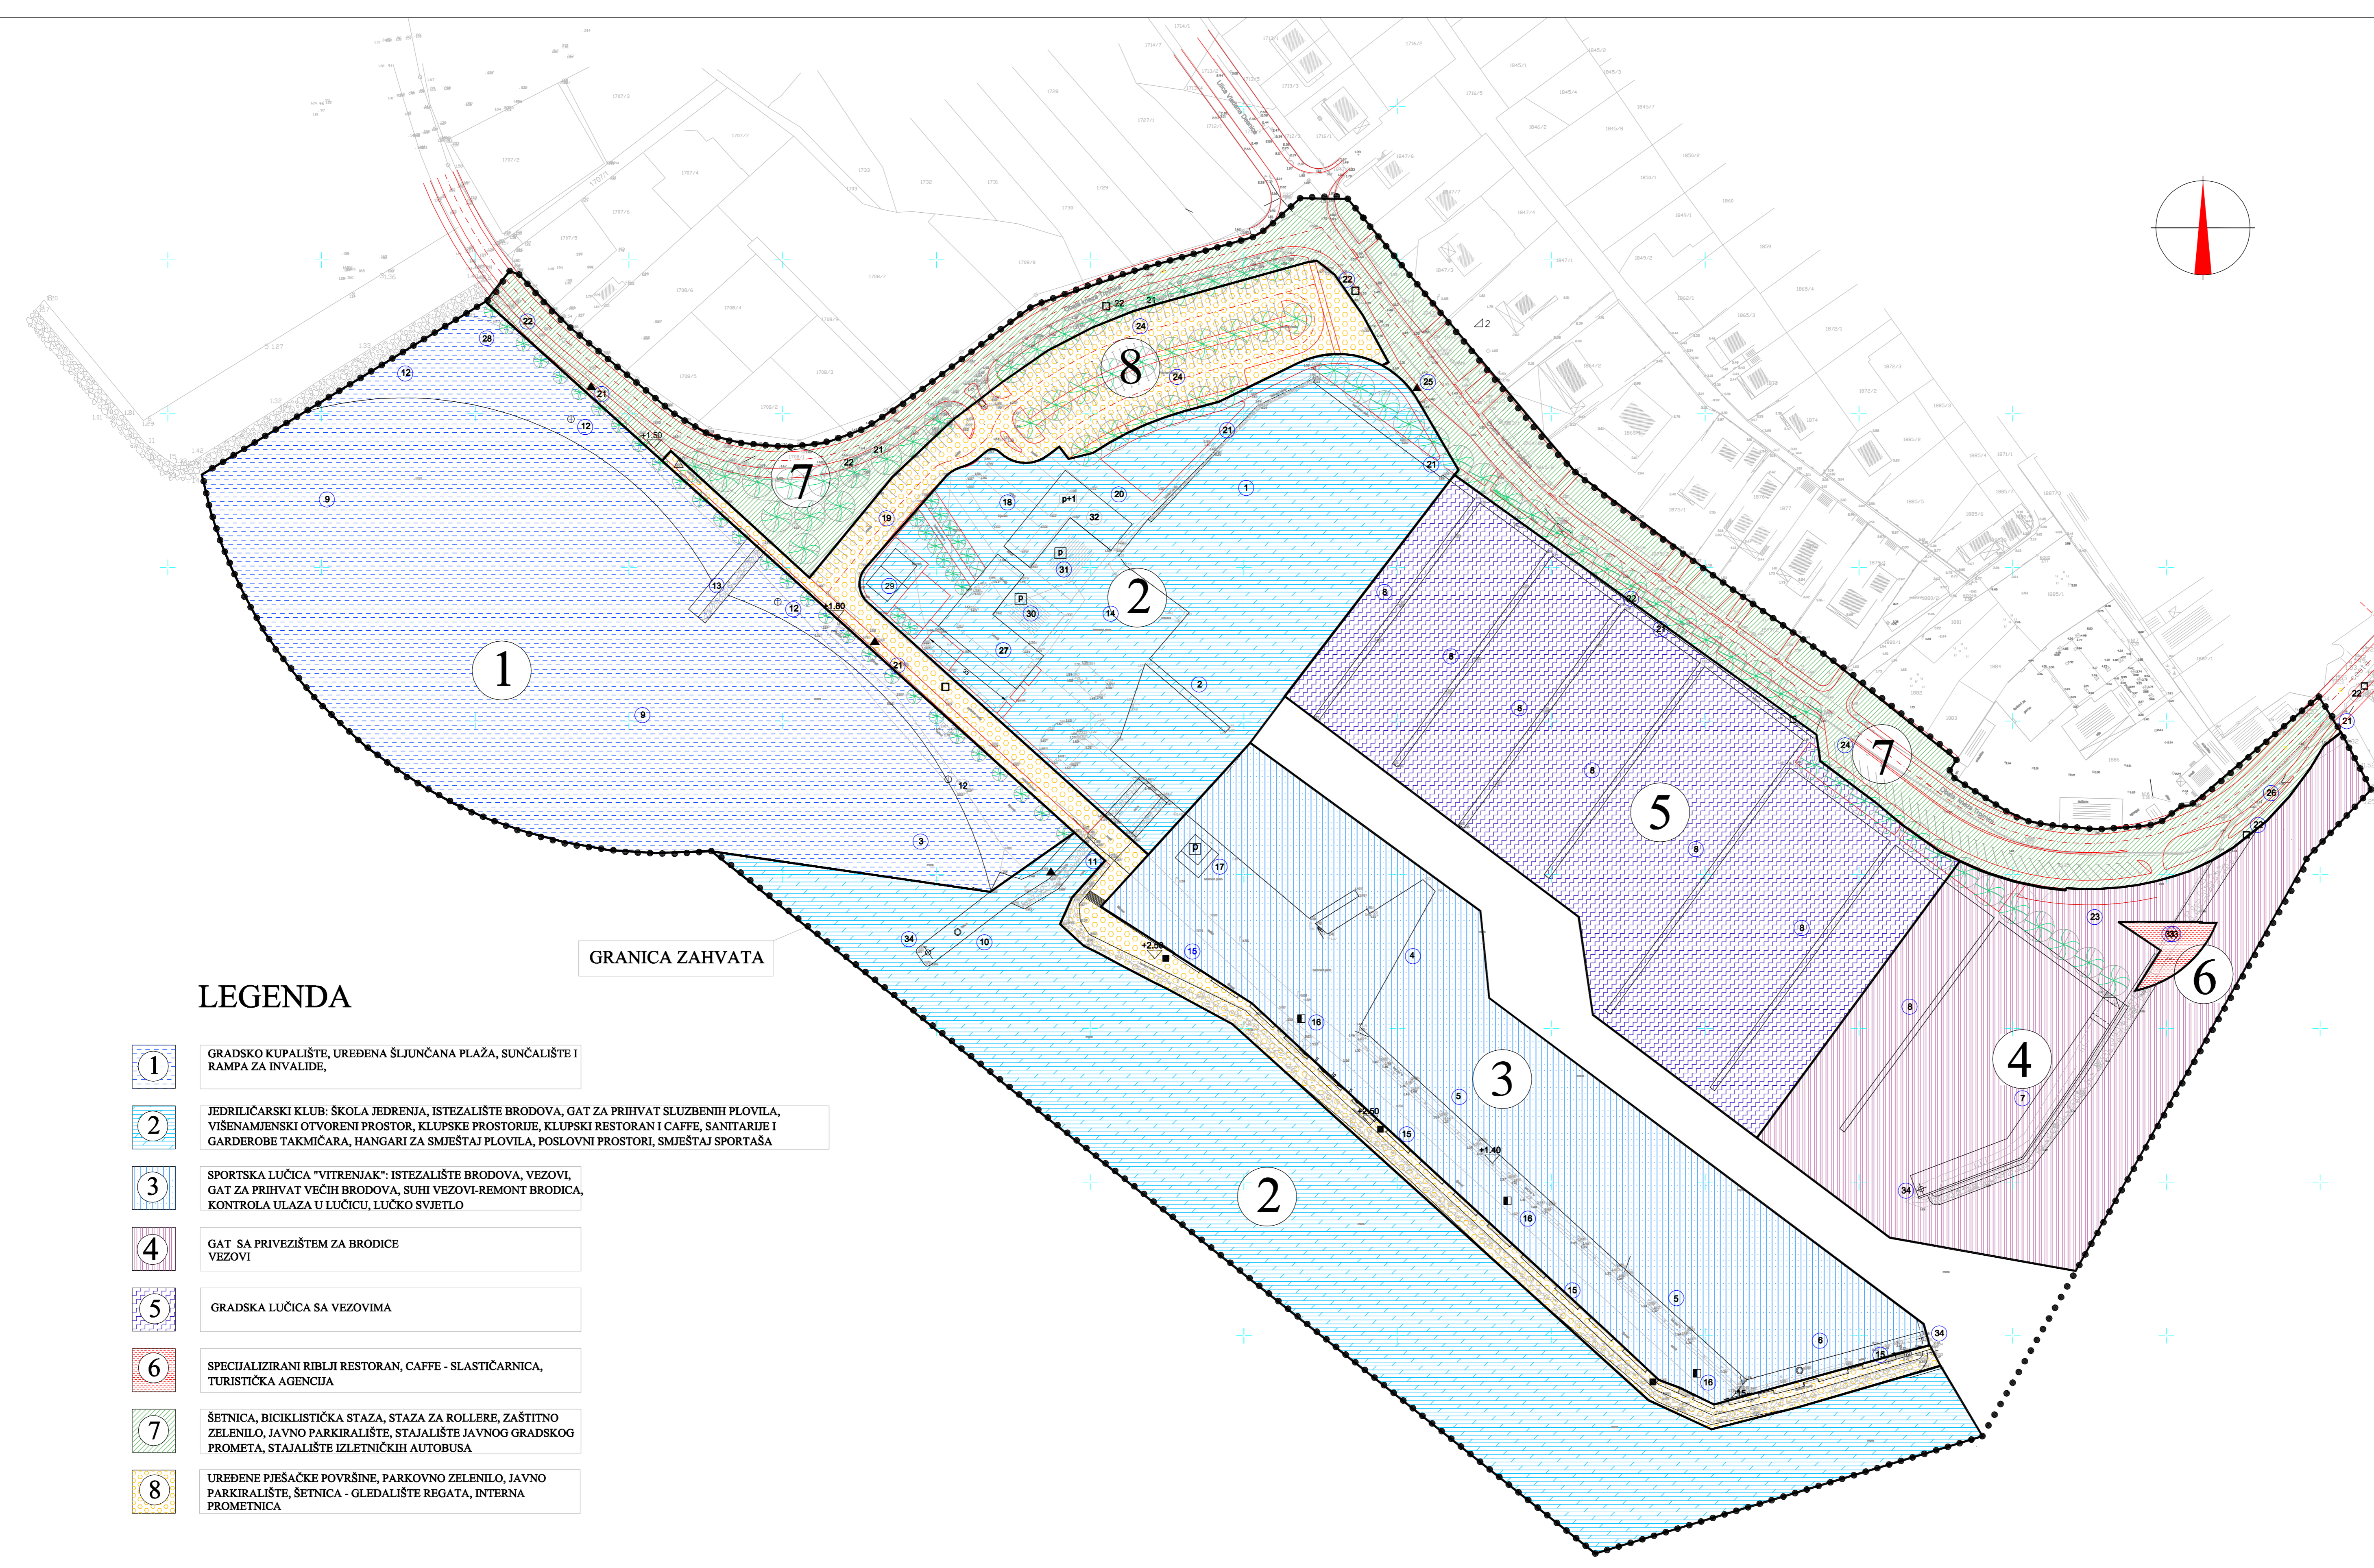

LUČICA
"VITRENJAK"
ZADAR

IZMJENE I DOPUNE
DETALJNOG PLANA
UREĐENJA
MJ 1: 1000

PLAN PARCELACIJE
MJ 1: 1000

ZADARSKA ŽUPANIJA   GRAD ZADAR
IZMJENE I DOPUNE DETALJNOG
PLANA UREĐENJA
LUČICE
"VITRENJAK"

NAZIV KARTOGRAFSKOG PRIKAZA:
PLAN PARCELACIJE
BROJ KARTOGRAFSKOG PRIKAZA: list 5
PROGRAM MIERA ZA ODLUKA PREDSTAVNIČKOG
UNAPREĐENJE STANJA U PROSTORU: TIJELA O DONOŠENJU PLANA:
GLASNIK GRADA ZADRA br. 5/03. GLASNIK GRADA ZADRA
br. 5/05
JAVNA RASPRAVA (datum objave): JAVNI UVID ODRŽAN
Zadarski list 21. 02. 2005. 25. 02. - 12. 03. 2005.
PEČAT TIJELA ODGOVORNOG ZA ODGOVORNA OSOBA ZA
PROVOĐENJE JAVNE RASPRAVE: PROVOĐENJE JAVNE RASPRAVE:
Miljko Bljaić d.i.a.

PRAVNA OSOBA (TIJELO KOJE JE IZRADILO PLAN):
**"RENE" d.o.o.
ZADAR**

Suglasnost temeljem čl. 45a Zakona o prostornom uređenju:
Klasa: 350-02/05-04/104
Ur. broj: 531-06-05-2 TM, od 11. 07. 2005.

PEČAT PRAVNE OSOBE KOJA JE IZRADILA PLAN:	ODGOVORNA OSOBA: Renata Čobrnčić d.i.a. Renata Čobrnčić d.i.a.
KOORDINATOR PLANA:	Renata Čobrnčić d.i.a.
STRUČNI TIM U IZRADI PLANA:	Renata Čobrnčić d.i.a. Bogdan Marov d.i.a.

PEČAT PREDSTAVNIČKOG TIJELA:	PREDSEDNIK PREDSTAVNIČKOG TIJELA: Zvonimir Vrančić dr.med.

ISTOVJETNOST OVOG PROSTORNOG S IZVORNOM OVIJERAVOM:	PEČAT NADELEZNOG TIJELA: (ime, prezime i potpis)

LEGENDA

- 1 GRADSKO KUPALIŠTE, UREĐENA ŠLJUNČANA PLAŽA, SUNČALIŠTE I RAMP ZA INVALIDE,
- 2 JEDRILIČARSKI KLUB: ŠKOLA JEDRENJA, ISTEZALIŠTE BRODOVA, GAT ZA PRIHVAT SLUŽBENIH PLOVILA, VIŠENAMJENSKI OTVORENI PROSTOR, KLUPSKE PROSTORIJE, KLUPSKI RESTORAN I CAFFE, SANITARIJE I GARDEROBE TAKMIČARA, HANGARI ZA SMJEŠTAJ PLOVILA, POSLOVNI PROSTORI, SMJEŠTAJ SPORTAŠA
- 3 SPORTSKA LUČICA "VITRENJAK": ISTEZALIŠTE BRODOVA, VEZOVI, GAT ZA PRIHVAT VEĆIH BRODOVA, SUHI VEZOVI-REMONT BRODICA, KONTROLA ULAZA U LUČICU, LUČKO SVJETLO
- 4 GAT SA PRIVEZIŠTEM ZA BRODICE VEZOVI
- 5 GRADSKA LUČICA SA VEZOVIMA
- 6 SPECIJALIZIRANI RIBLJI RESTORAN, CAFFE - SLASTIČARNICI, TURISTIČKA AGENCIJA
- 7 ŠETNICA, BICIKLISTIČKA STAZA, STAZA ZA ROLLERE, ZAŠTITNO ZELENILO, JAVNO PARKIRALIŠTE, STAJALIŠTE JAVNOG GRADSKOG PROMETA, STAJALIŠTE IZLETNIČKIH AUTOBUSA
- 8 UREĐENE PJEŠAČKE POVRŠINE, PARKOVNO ZELENILO, JAVNO PARKIRALIŠTE, ŠETNICA - GLEDALIŠTE REGATA, INTERNA PROMETNICA

GRANICA ZAHVATA