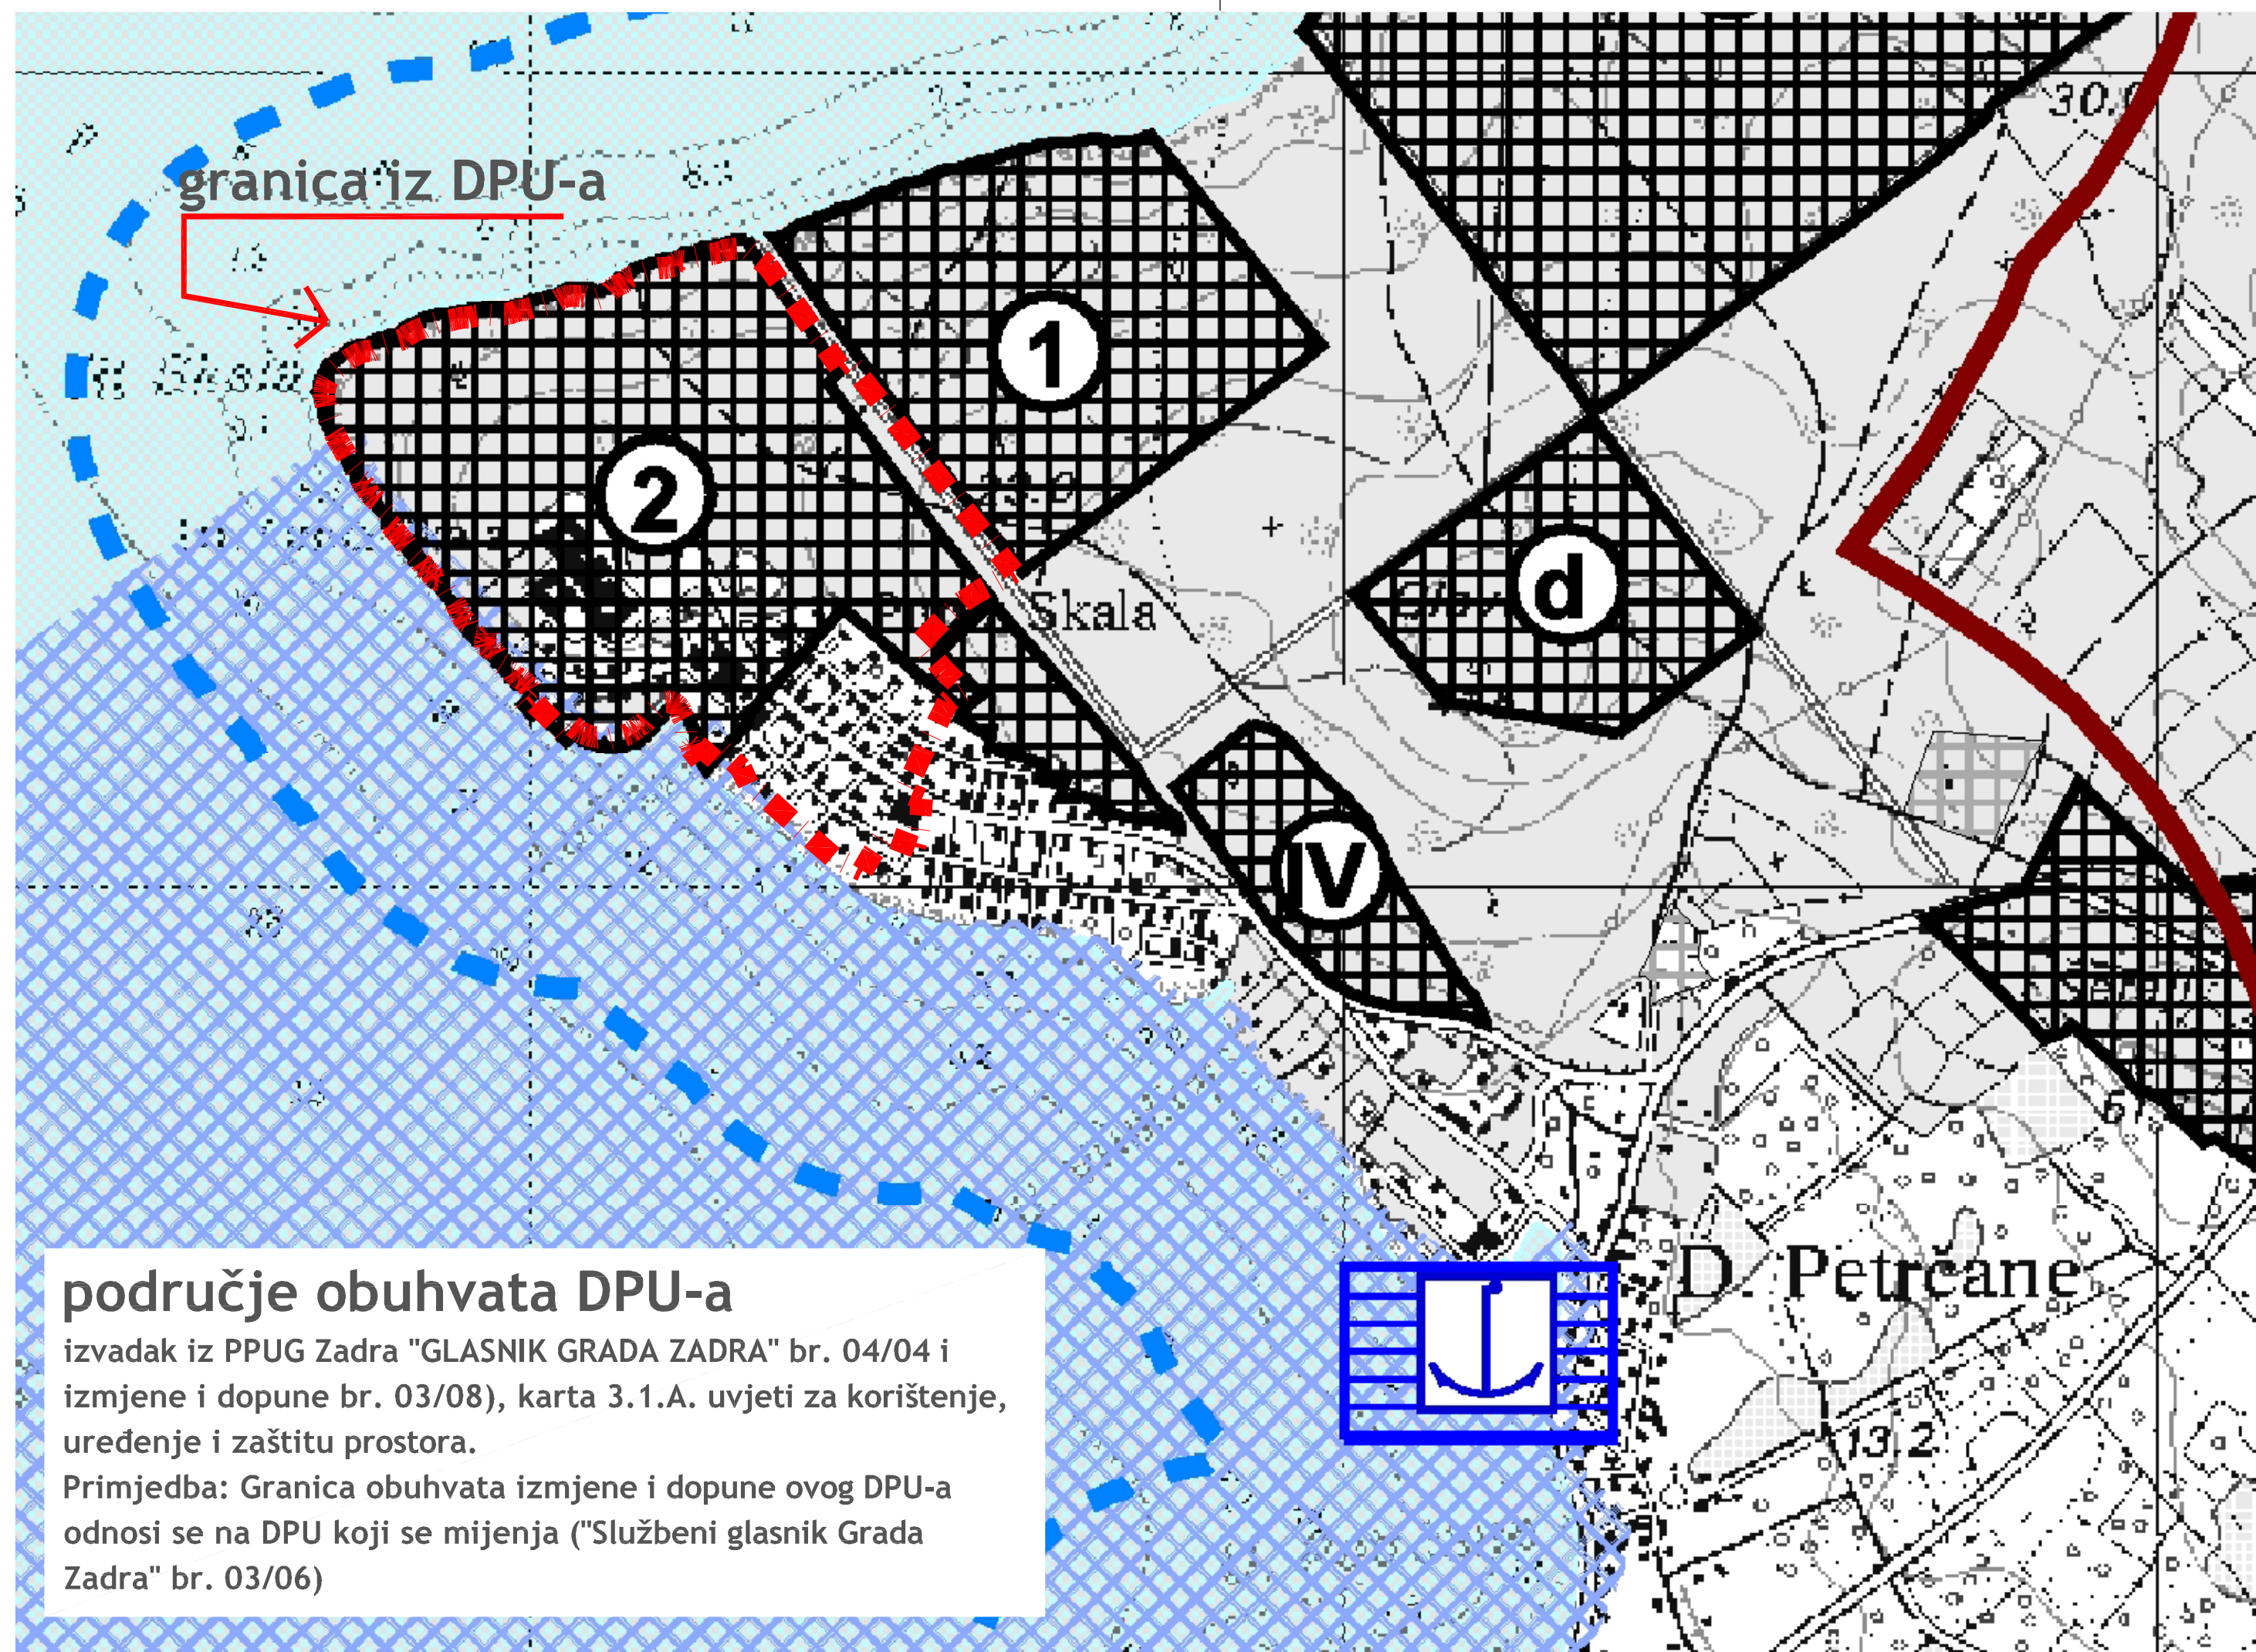

granica iz DPU-a

područje obuhvata DPU-a

izvadak iz PPUG Zadra "GLASNIK GRADA ZADRA" br. 04/04 i izmjene i dopune br. 03/08), karta 3.1.A. uvjeti za korištenje, uređenje i zaštitu prostora.

Primjedba: Granica obuhvata izmjene i dopune ovog DPU-a odnosi se na DPU koji se mijenja ("Službeni glasnik Grada Zadra" br. 03/06)